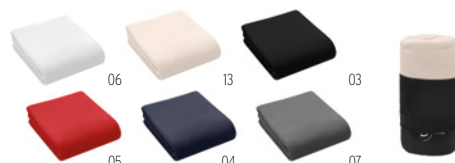

Musala Rpet MO9935

Koc polarowy w RPET z etui podróżnym RPET z poliestru. Polar 180 gr/m².
Wymiary 120x150 cm **Techniki znakowania** Sitodruk,T1,TD,E

59,23 Cena w PLN