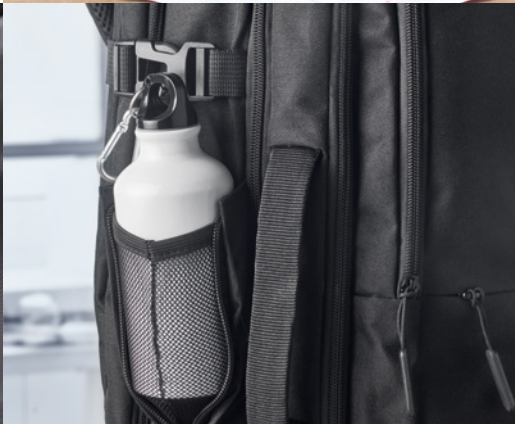

Sophis MO6901

15"

Plecak Travel Tech wykonany z poliestru 600D RPET. Modułowy, zawiera kilka przegródek. **Wymiary** 33x18x48 cm

Techniki znakowania Transfer,STD

388,42 Cena w PLN

03