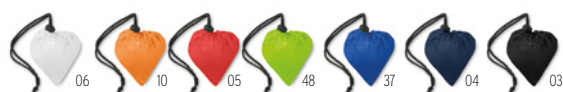

Fresa MO9003

Torba na zakupy z poliestru 210D, składana do zamkniętego na sznurek etui. **Wymiary** 38x40 cm **Techniki znakowania** Sitodruk,T1,TD,TS
6,85 Cena w PLN