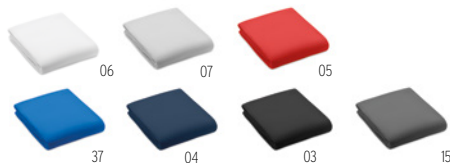

Bogda MO6805

Polarowy koc o gramaturze 130 gr/m² RPET. **Wymiary** 120x150 cm
Techniki znakowania Transfer,E

41,06 Cena w PLN